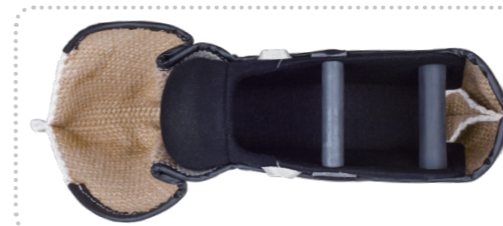

0131

Rukáv FOX, tvrdý
Schutzarm FOX, hart
Sleeve FOX, hard