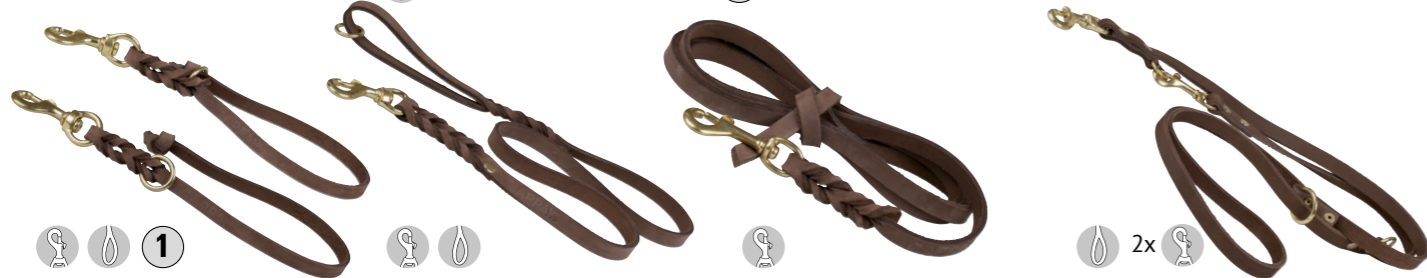

👉 poutko, Schlaufe, handle ① 1 kus, 1 Stück, 1 piece

①
095-20 20 cm, 15 mm
Vodítko kožené, poutko
Lederleine, Schlaufe
Leather leash, handle

👉
095-120 120 cm, 15 mm
095-170 170 cm, 15 mm
Vodítko kožené
Lederleine
Leather leash

👉
097-200 cca 200 cm, 10 mm
Vodítko kožené, výstavní
Ausstellungsleine, Leder,
geflochten
Leather leash, showline
with free end

👉 2x
098 200 cm, 15 mm
Vodítko kožené se dvěma
karabinami (double)
Doppelführerleine aus Leder
Leather leash with two carabines
(double)