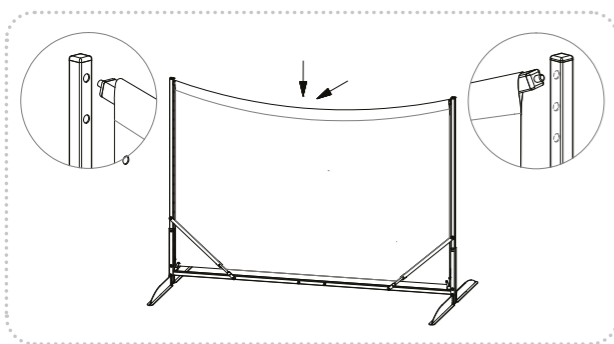

s magnetem, mit Magnet, with magnet

0952-F-200 200 g
0952-F-320 320 g

Aport plastový, žlutý
Apportierholz, Kunststoff, gelb
Plastic dumbbell, yellow

0952-E-200 200 g
0952-E-320 320 g

Aport plastový, červený
Apportierholz, Kunststoff, rot
Plastic dumbbell, red

0955-C 1 m
Tréninková překážka SAFE
Trainingshürde SAFE
Training 1m hurdle SAFE