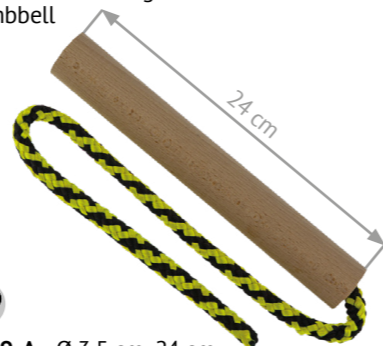

0959-A Ø 3,5 cm, 24 cm
Aportovací kolík, se šňůrkou
Holzapportsteg, mit der Schnur
Wooden peg, with string

● různá barevná provedení, in verschiedenen Farben, in various colours
ⓘ s magnetem, mit Magnet, with magnet