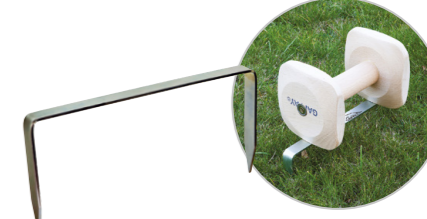

0960-B 0,65 kg
Aport se dvěma magnety
Apportierholz mit den zwei Magneten
Wooden dumbbell with two magnets

0960-C BEZ APORTU
OHNE APPORTIERHOLZ
WITHOUT DUMBBELL
STOP aport, jednoduchý
STOP Apportierholz, einfach
STOP Wooden dumbbell, simple