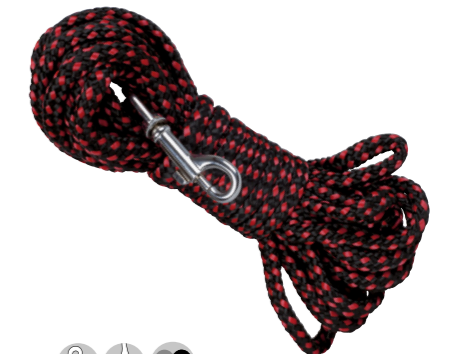

0684-5 5 m, Ø 8 mm
0684-10 10 m, Ø 8 mm
Stopovací vodítko, šňůra
Suchleine, Schnur
Tracking leash, lead