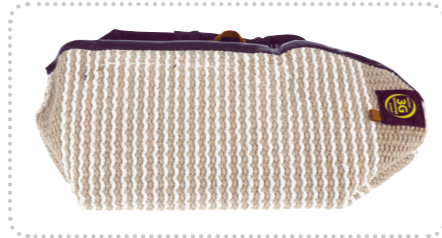

Rukáv FOX, tvrdý
Schutzarm FOX, hart
Sleeve FOX, hard

0133

Rukáv FOX bílý, tvrdý
Schutzarm FOX weiß, hart
Sleeve FOX white, hard

OBRANA

SCHUTZDIENST
PROTECTION

0135
Rukáv FOX, extra tvrdý
Schutzarm FOX, extra hart
Sleeve FOX, extra hard